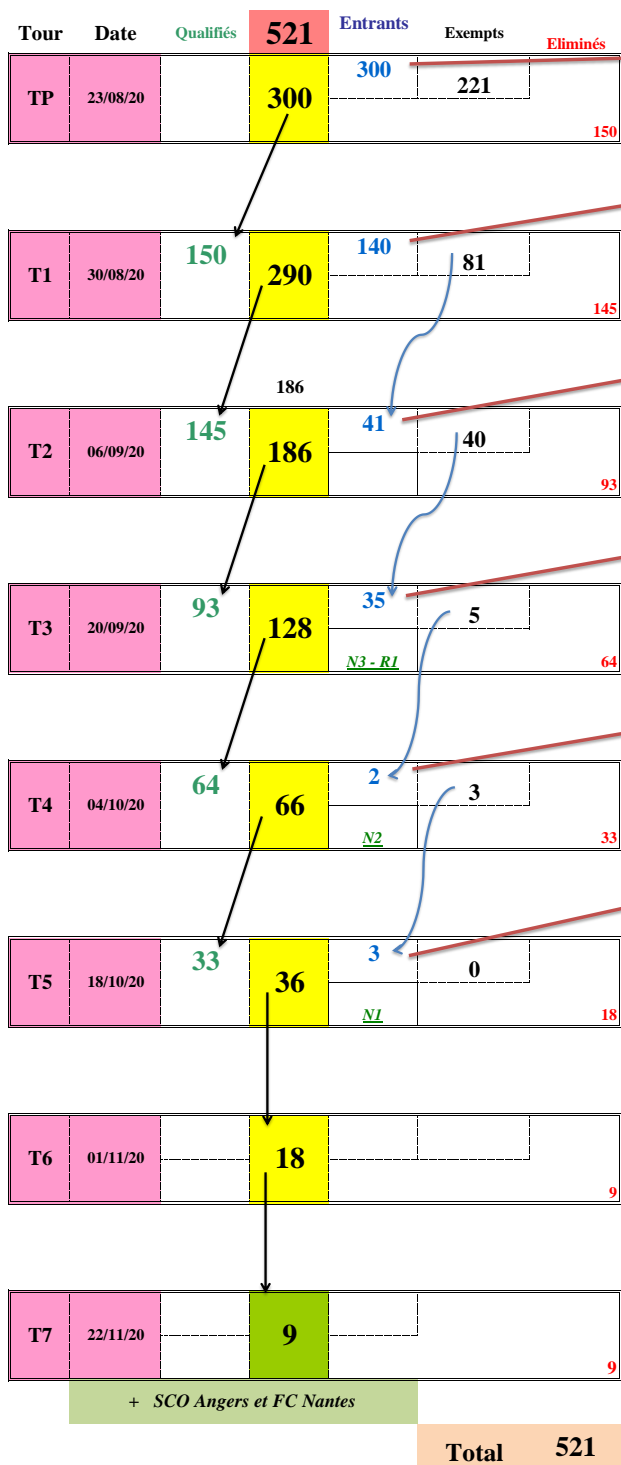

➔ Ordonnancement

La Commission définit l'ordonnancement des différents tours de Coupe de France (cf. annexe).

➔ Tirage du tour préliminaire

La Commission établit le calendrier du tour préliminaire : matchs à jouer le Dimanche 23 Août 2020 à 15h00 sur le terrain du club premier nommé (cf. en annexe).

La Commission précise que les clubs exemptés du tour préliminaire sont les 10 équipes rétrogradées de Régional 3 en District, mais également les clubs suivants tirés au sort (tirage au sort effectué selon le ratio du nombre total d'engagés par District). Les équipes exemptes sont donc les suivantes :

- ANDREZE JUB JALLAIS
- ANGERS LAC DE MAINE
- LA POSSONNIERE
- LE LONGERON TORFOU
- LE MAY SUR EVRE
- ST GEORGES TREM FC
- TOUTLEMONDE MAULVER.

District 53 :

- AHUILLE A.
- ANDOUILLE AS
- ARON US
- LE GENEST US
- ST GEORGES BUT. V.

Le Président de séance

Gabriel GÔ

Le Secrétaire de séance

René BRUGGER

COUPE DE FRANCE 2020_2021

Entrants

521 équipes engagées + SCO Angers + FC Nantes

300 Equipes LFPL
* 300 équipes de district