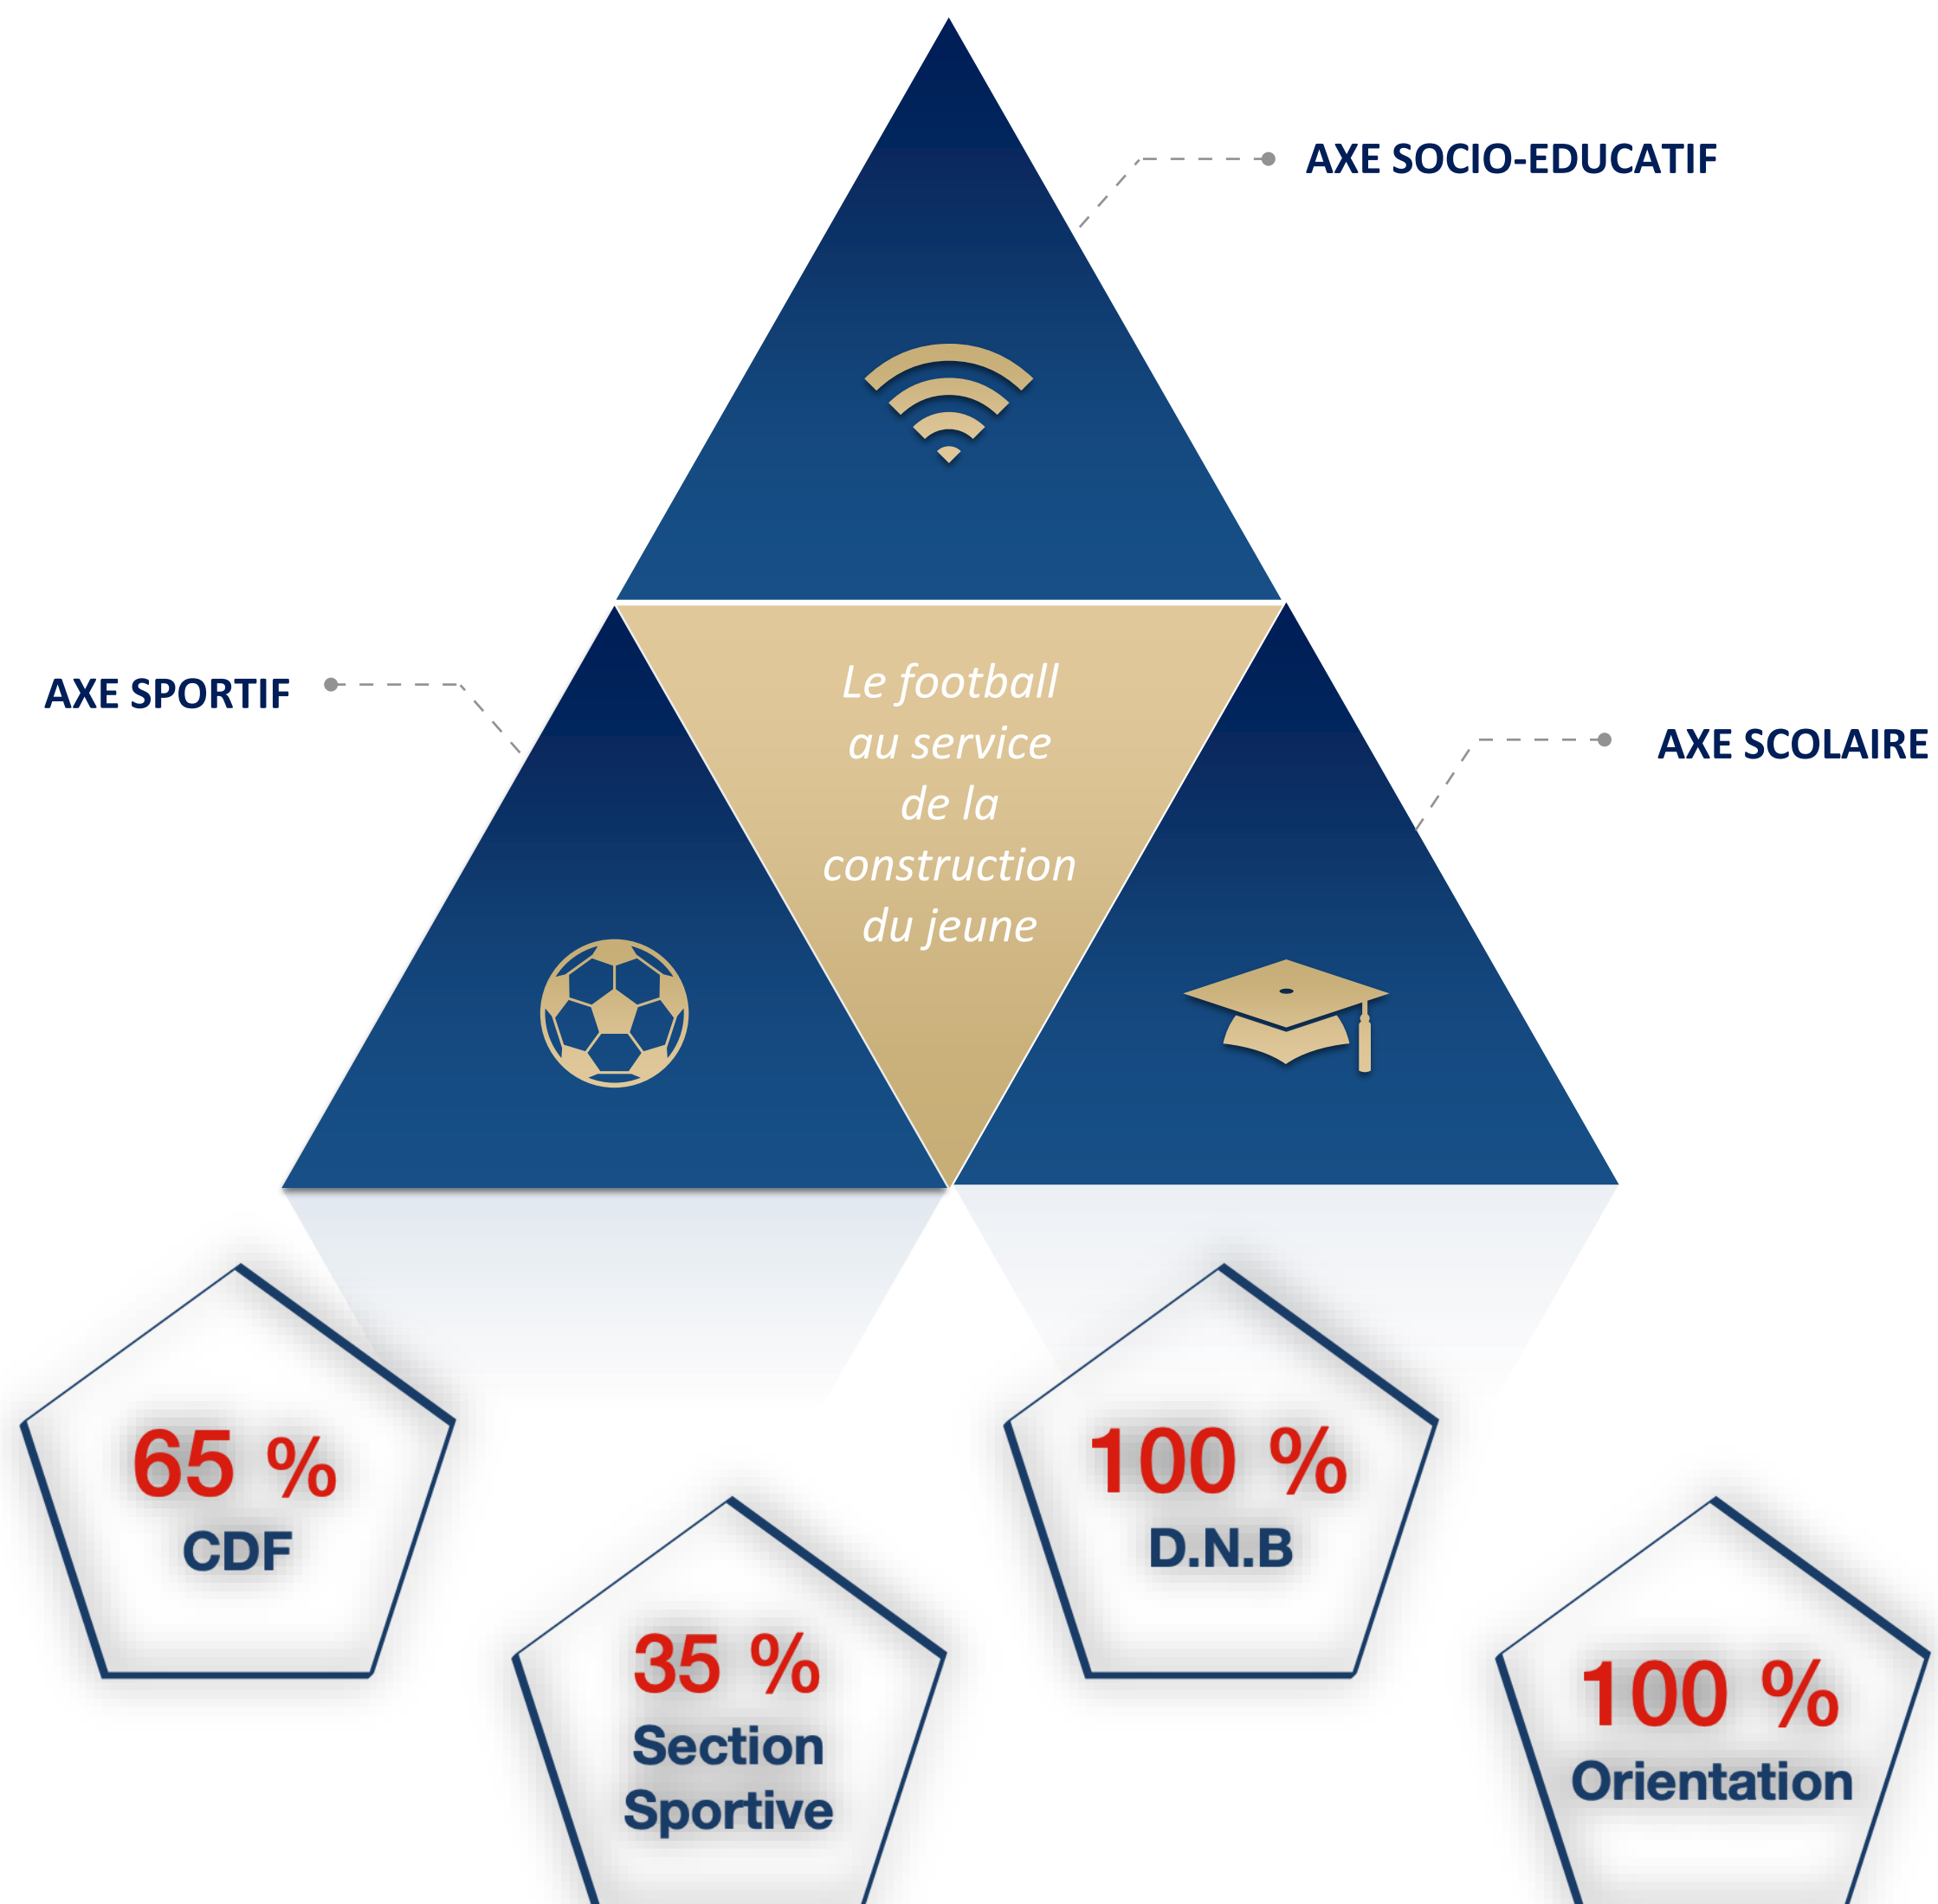

Didier ESOR
Coordonnateur FFF

TRIPLE PROJET