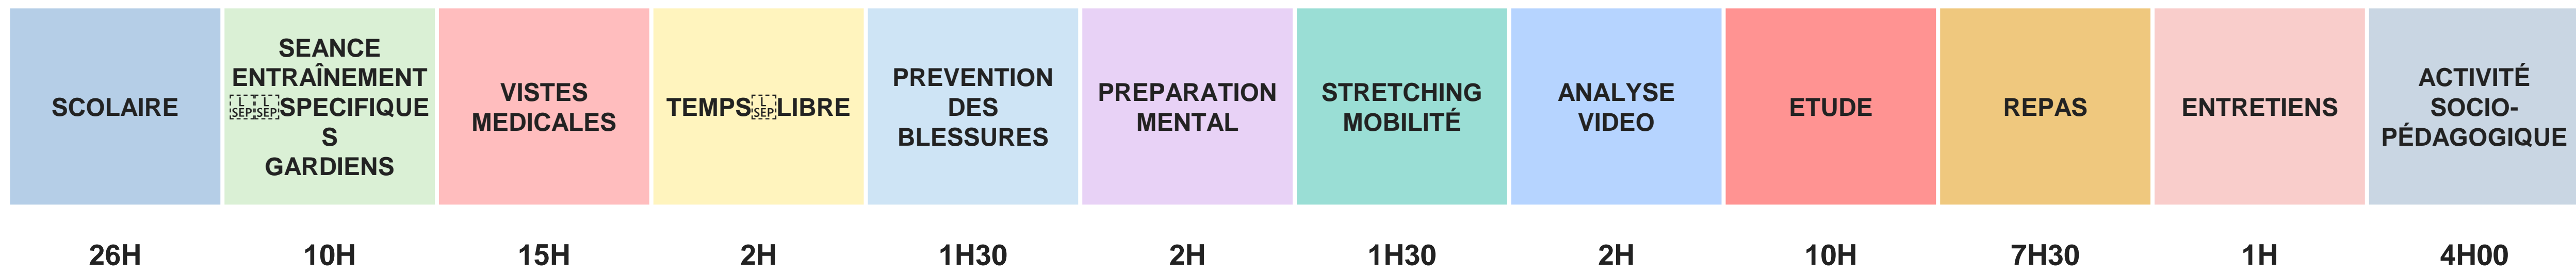

## ADMINISTRATIF

**LEBERT Aurélia**

Assistante administrative

**STRUCTUREL**

**CULTUREL**

**MÉTHODOLOGIQUE**

**STRATÉGIQUE**

## Un emploi du temps aménagé respectant :

- La formation scolaire
- La formation sportive
- Les temps d'études
- Les consultations et soins médicaux
- Les temps libres et de récupérations

NIVEAU DE COMPETITION DES CLUBS FANION LORS DE L'ENTREE AU POLE