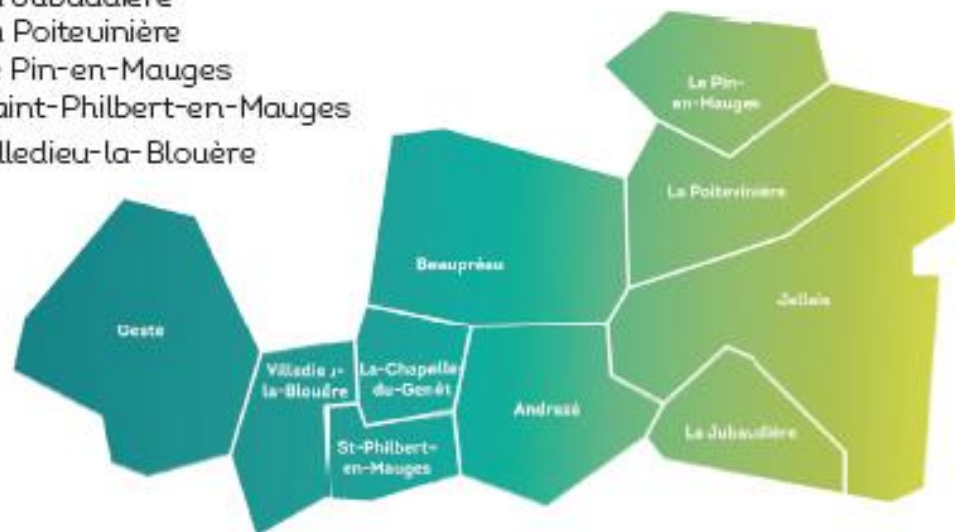

- 1) **Beaupreau-En-Mauges en chiffres**
- 2) **La politique sportive**
- 3) **Le service des sports**
- 4) **Les infrastructures SPORTIVES**
- 5) **Les associations sportives**
- 6) **Les clubs de football**

Beaupréau-en-Mauges en chiffres

5^{ème} commune du Maine-et-Loire
23 851 habitants (population totale au 01/01/2019)
10 communes déléguées
Superficie de **240** km²
8 000 emplois
400 associations
Un centre culturel de **700** places
9 bibliothèques
500 élèves à l'école de musique
17 écoles primaires
10 accueils périscolaires
7 accueils de loisirs
2 collèges et **3** lycées
35 équipements sportifs
3 maisons de santé et **1** hôpital de proximité

Beaupréau-en-Mauges est la 5^{ème} commune du Maine-et-Loire avec ses 23 851 habitants. Elle est située au cœur des Mauges, entre les villes d'Angers, Cholet et Nantes. Créée le 15 décembre 2015, elle est issue de la fusion des communes de la Communauté de communes du Centre Mauges.

Il s'agit d'une commune nouvelle composée de dix communes déléguées :

- Andrezé
- Beaupréau
- Gesté
- Jallais
- La Chapelle-du-Genêt
- La Jubaudière
- La Poitevine
- Le Pin-en-Mauges
- Saint-Philbert-en-Mauges
- Villedieu-la-Blouère