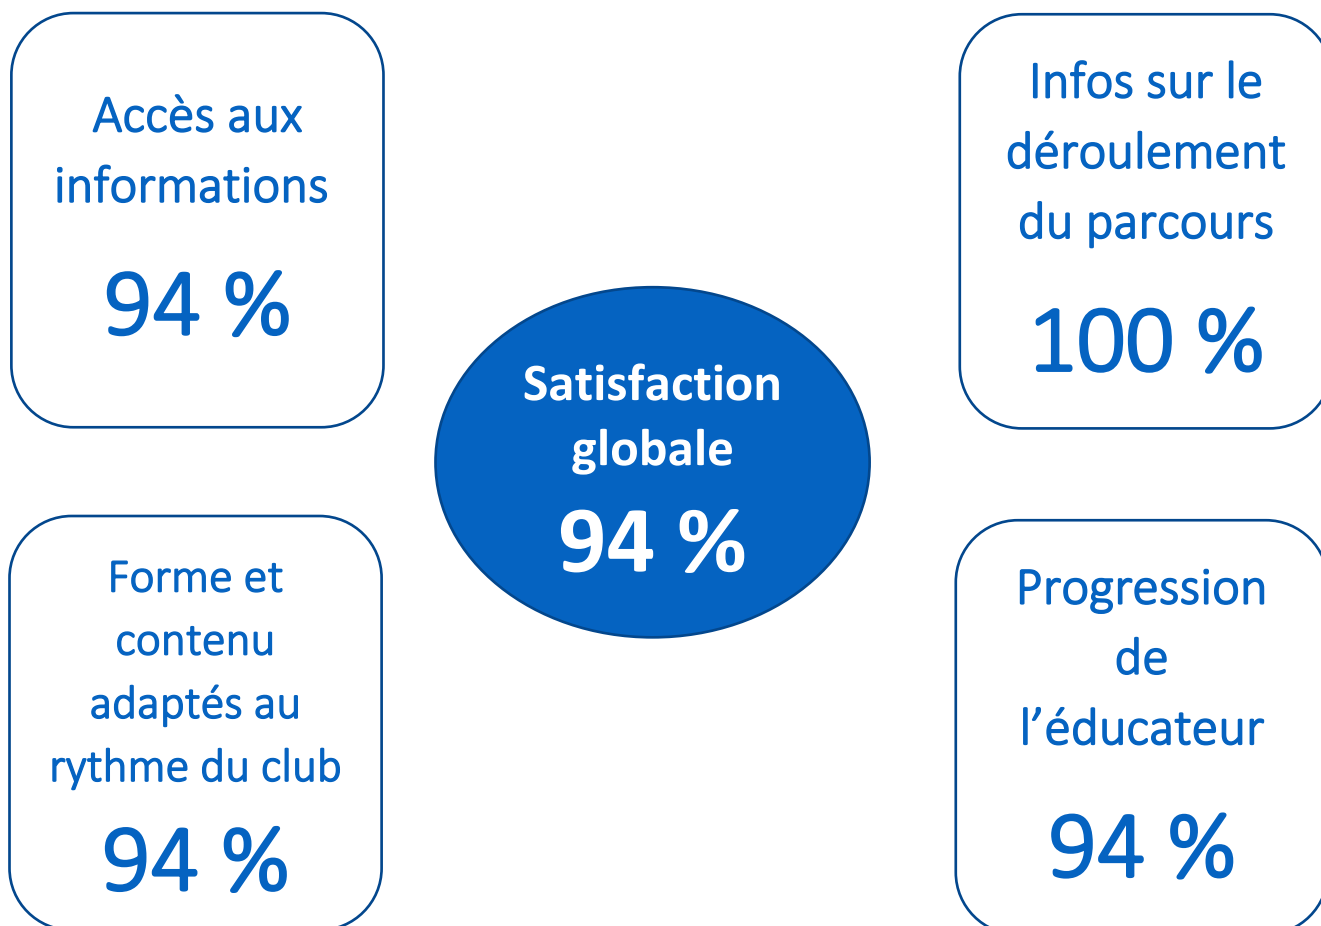

Taux de satisfaction des formations professionnelles

Taux de satisfaction des stagiaires BEF et BMF (saison 2021/2022)

Accès aux informations

95 %

Accompagnement des tuteurs

91 %

Satisfaction globale

98 %

Moyens matériels

(salles, terrains, restauration)

88 %

Accompagnement IR2F

96 %

80 % des stagiaires souhaitent poursuivre leur parcours de formation

100 % des stagiaires recommandent la formation

Taux de satisfaction des Clubs (saison 2021/2022)