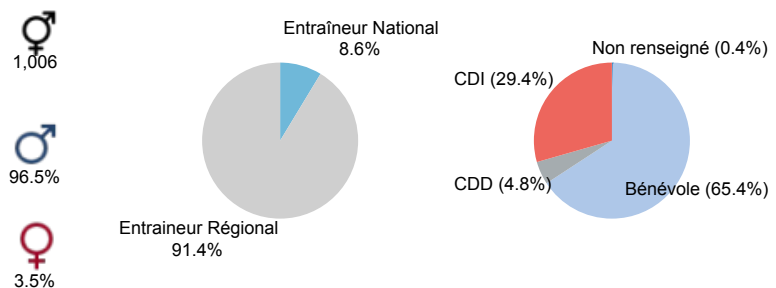

Les entraîneurs

Les formations

Les engagements

13,022 engagements, 914 clubs engagés