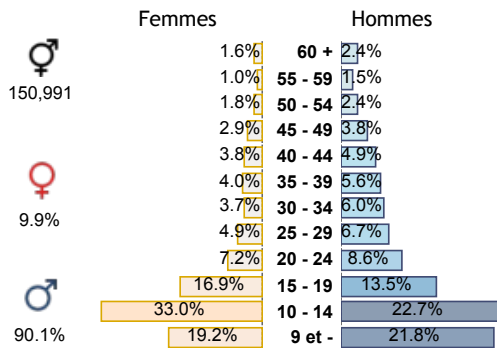

Les licenciés