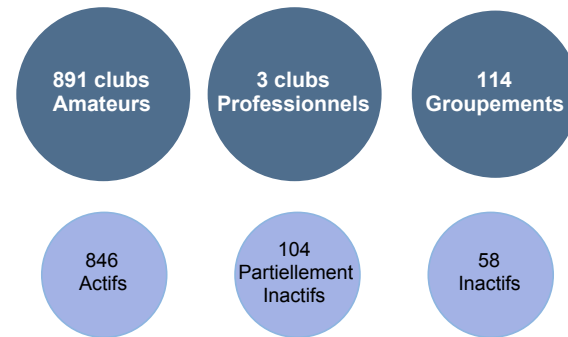

Ligue PAYS DE LA LOIRE - Saison 2021 - 2022

2021 - 2022

PAYS DE LA LOIRE

Distriicts (5) et licences

Les licences

162,987 licences
dont 162,450 actives

136,639 licences pratiquant

et 25,811 licences encadrement

110,834 renouvellements

42,077 nouvelles

9,539 mutations

Libre : 129,590 (79.77%)
Dirigeant : 20,207 (12.44%)
Foot Loisir : 3,705 (2.28%)
Futsal : 2,457 (1.51%)
Arbitre : 1,291 (0.79%)
Ayant Droit : 1,231 (0.76%)
Technique : 999 (0.61%)
Educateur Fédéral : 896 (0.55%)
Animateur : 801 (0.49%)
Foot Entreprise : 608 (0.37%)
Volontaire : 386 (0.24%)
Sous Contrat : 196 (0.12%)
Fédérale : 83 (0.05%)

Les licenciés

Les Clubs

PEF

563 Validés

435 Non demandés

10 Non validés

Les installations

2,246 installations

2,001 Football grand jeu
69 Football réduit
176 Futsal

6,777 vestiaires joueurs

2,848 vestiaires arbitres

Les matchs (47,967 matchs)

Niveaux de compétition

Régional : 5,588 matchs (11.6%)
National : 1,697 matchs (3.5%)
Départemental : 40,682 matchs (84.8%)