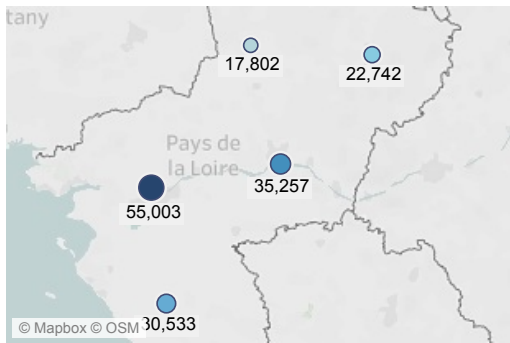

Ligue PAYS DE LA LOIRE - Saison 2021 - 2022

2021 - 2022

PAYS DE LA LOIRE

Distriicts (5) et licences

Les licences

162,987 licences
dont 162,450 actives

136,639 licences pratiquant

et 25,811 licences encadrement