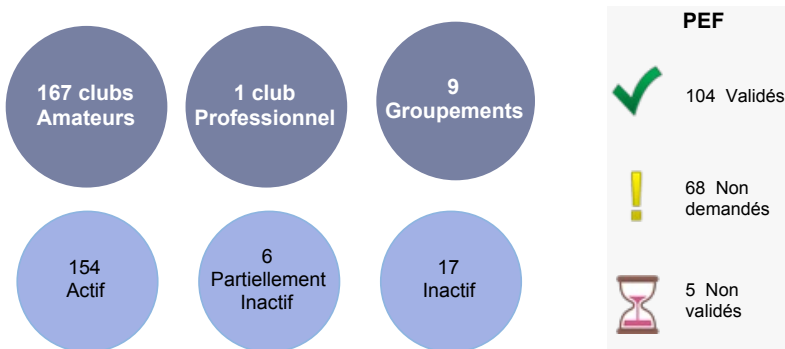

14,767 renouvellements

6,324 nouvelles

1,651 mutations

Libre : 18,393 (80.88%)
Dirigeant : 2,727 (11.99%)
Foot Loisir : 569 (2.50%)
Futsal : 246 (1.08%)
Arbitre : 210 (0.92%)
Animateur : 175 (0.77%)
Technique : 141 (0.62%)
Educateur Fédéral : 124 (0.55%)
Volontaire : 98 (0.43%)
Foot Entreprise : 25 (0.11%)
Sous Contrat : 22 (0.10%)
Ayant Droit : 12 (0.05%)

Les licenciés

Les Clubs

Les installations

344 installations

297 Football grand jeu

17 Football réduit

30 Futsal

1,062 vestiaires joueurs