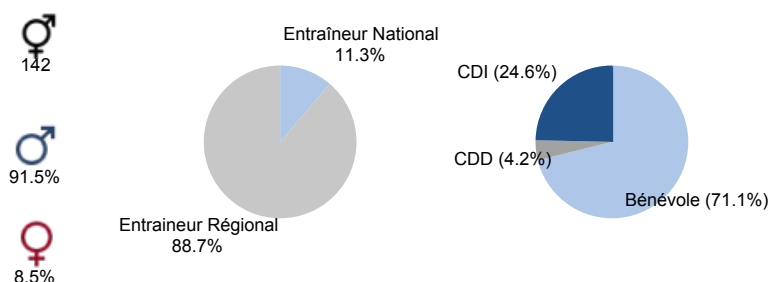

Les entraineurs