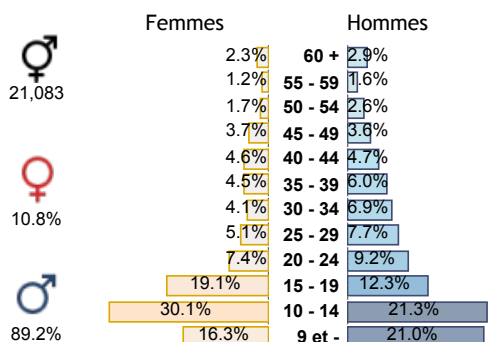

Les licenciés