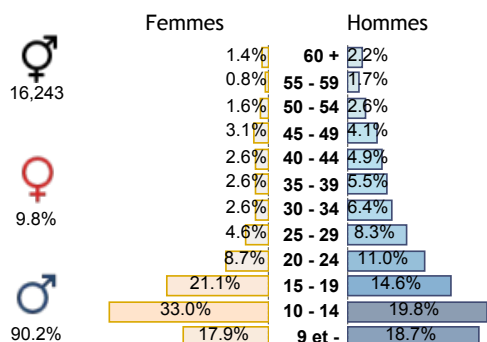

## Clubs (191) et licences

## Les licences

17,874 licences  
dont 17,802 actives

dont 15,062 licences pratiquant

et 2,740 licences encadrement

12,584 renouvellements

4,064 nouvelles

1,154 mutations

Libre : 14,426 (81.04%)
Dirigeant : 2,313 (12.99%)
Futsal : 510 (2.86%)
Arbitre : 169 (0.95%)
Foot Loisir : 104 (0.58%)
Technique : 98 (0.55%)
Educateur Fédéral : 66 (0.37%)
Animateur : 53 (0.30%)
Volontaire : 30 (0.17%)
Fédérale : 22 (0.12%)
Ayant Droit : 11 (0.06%)

## Les licenciés

## Les Clubs