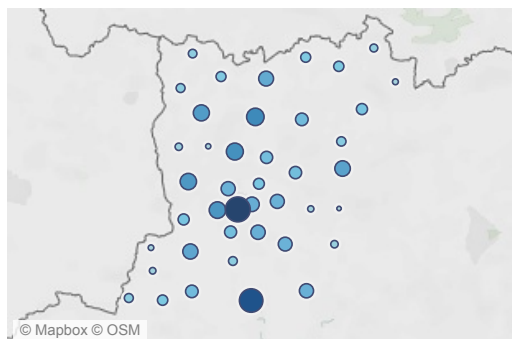

# District MAYENNE - Saison 2021 - 2022

2021 - 2022

MAYENNE

## Clubs (191) et licences