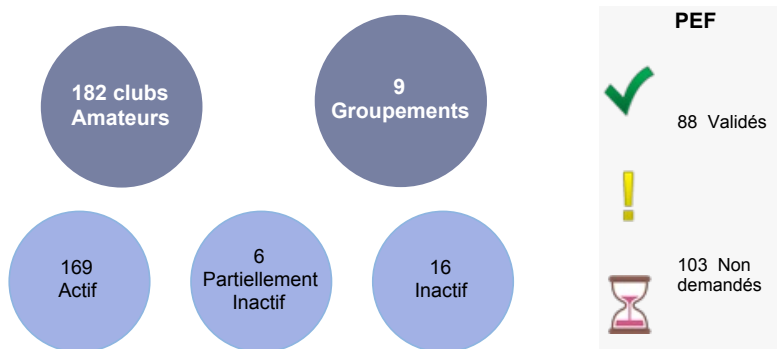

## Clubs (191) et licences

## Les licences

17,874 licences  
dont 17,802 actives

dont 15,062 licences pratiquant

et 2,740 licences encadrement

12,584 renouvellements

4,064 nouvelles

1,154 mutations

Libre : 14,426 (81.04%)
Dirigeant : 2,313 (12.99%)
Futsal : 510 (2.86%)
Arbitre : 169 (0.95%)
Foot Loisir : 104 (0.58%)
Technique : 98 (0.55%)
Educateur Fédéral : 66 (0.37%)
Animateur : 53 (0.30%)
Volontaire : 30 (0.17%)
Fédérale : 22 (0.12%)
Ayant Droit : 11 (0.06%)

## Les licenciés

## Les Clubs