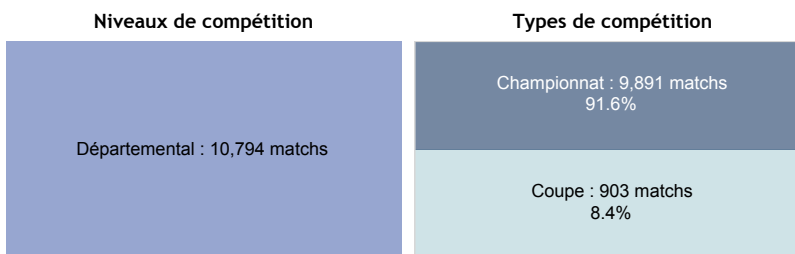

Les licenciés

Les Clubs

Les installations

- 492 installations**
- 464 Football grand jeu
 - 6 Football réduit
 - 22 Futsal
 - 1,626 vestiaires joueurs
 - 651 vestiaires arbitres

Les matchs

Les terrains

Type de terrain	Nombre	Pourcentage
Pelouse naturelle	362	73.6%
Stabilisé	63	12.8%
Gazon synthétique	32	6.5%
Gazon synthétique sablé	13	2.6%
PVC	13	2.6%
Parquet	6	1.2%
Non renseigné	1	0.2%
Caoutchouc	1	0.2%
Lino	1	0.2%