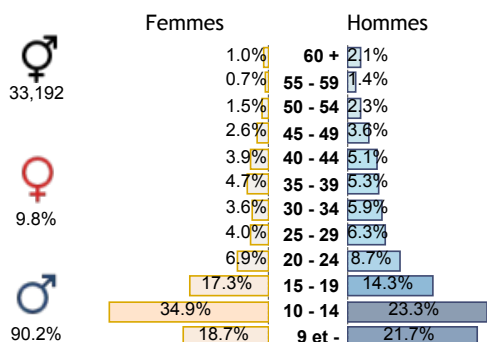

Les licenciés