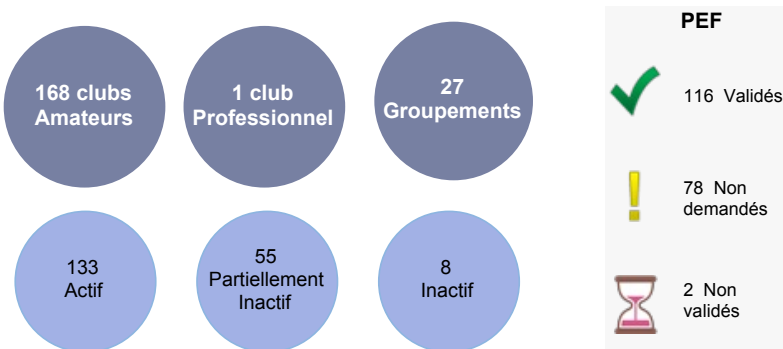

District MAINE ET LOIRE - Saison 2021 - 2022

2021 - 2022

MAINE ET LOIRE

Clubs (196) et licences

Les licences

- 35,363 licences dont 35,257 actives
- dont 30,124 licences pratiquant
- et 5,133 licences encadrement
- 24,060 renouvellements
- 9,030 nouvelles
- 2,167 mutations

Libre : 28,837 (81.79%)
Dirigeant : 4,281 (12.14%)
Foot Loisir : 893 (2.53%)
Futsal : 276 (0.78%)
Arbitre : 249 (0.71%)
Technique : 174 (0.49%)
Educateur Fédéral : 171 (0.49%)
Animateur : 166 (0.47%)
Sous Contrat : 71 (0.20%)
Volontaire : 58 (0.16%)
Ayant Droit : 34 (0.10%)
Foot Entreprise : 30 (0.09%)
Fédérale : 17 (0.05%)

Les licenciés

Les Clubs

Les installations

1. **492 installations**
2. 464 Football grand jeu
   - 6 Football réduit
   - 22 Futsal
   - 1,626 vestiaires joueurs
   - 651 vestiaires arbitres

Les matchs

Les terrains

Type de terrain	Nombre	Pourcentage
Pelouse naturelle	362	73.6%
Stabilisé	63	12.8%
Gazon synthétique	32	6.5%
Gazon synthétique sablé	13	2.6%
PVC	13	2.6%
Parquet	6	1.2%
Non renseigné	1	0.2%
Caoutchouc	1	0.2%
Lino	1	0.2%

Les entraîneurs

Les formations

Les cartons

Les engagements

2,783 engagements 188 clubs engagés