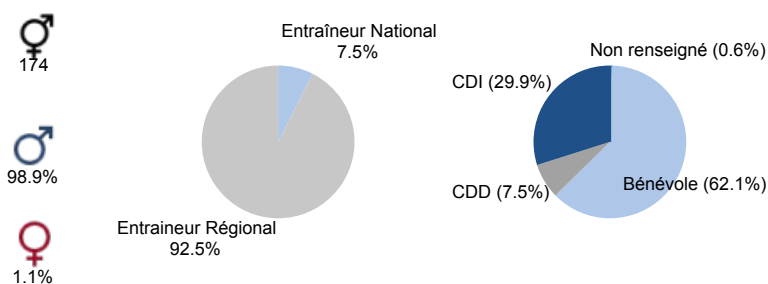

Les entraîneurs