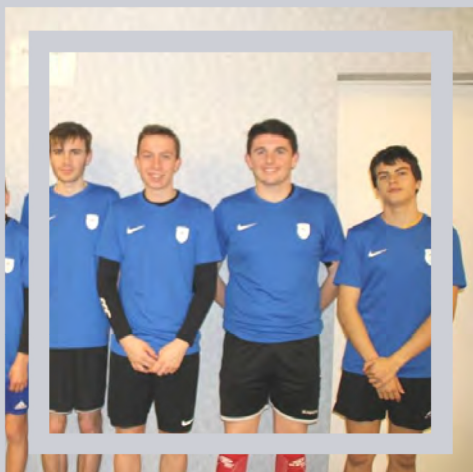

DES OBJECTIFS

Cycle sur **3 ans** : Seconde, Première et Terminale.

Les entraînements sont obligatoires, soumis au même règlement que les heures de cours du lycée.
Présence obligatoire le **Lundi, Mardi, Mercredi et Jeudi**.

Suivi théorique, athlétique et technique adapté aux niveaux.
Encadrement par un professeur d'EPS, arbitre de la ligue des Pays de la Loire & CTRA
Possibilité de prétendre au concours : **JEUNE ARBITRE FÉDÉRAL**

Participation aux rencontres de la section et différents tournois (Challenge Jean Leroy).

Suivi **scolaire/sportif** régulier.

Suivi **médical** assuré.

OBJECTIF :
LE BACCALAURÉAT ASSOCIÉ À UNE
PROGRESSION SPORTIVE