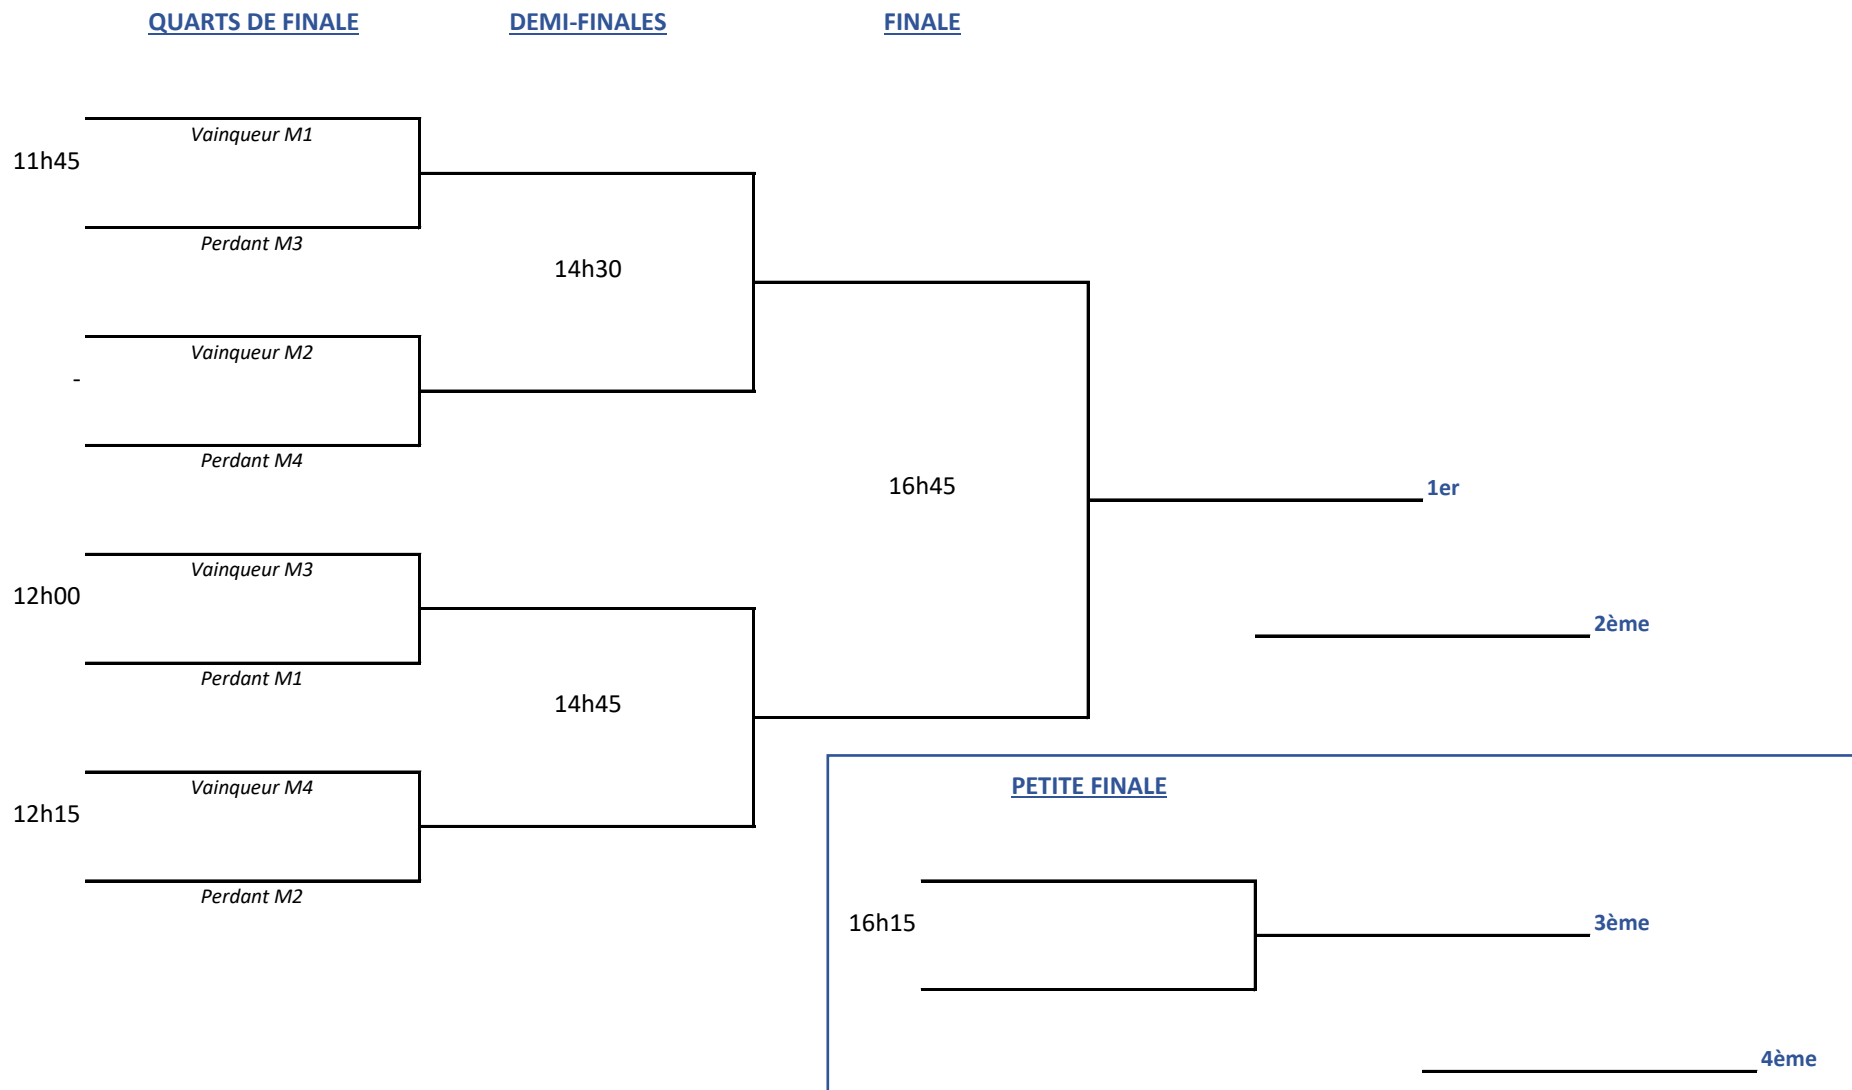

FUTSAL SPORT ADAPTÉ

Compétition : Championnat régional Futsal Sport Adapté

Date et lieu : Samedi 30 novembre 2019 à Laval (53)

Catégorie : Seniors

Classe : Classe BCD - Niveau 2

ÉQUIPES ENGAGÉES

1	ALASCA 2	53/04		Bleu
2	ALASCA 3	53/04		Blanc
3	AS Génèteil 2	53/03		Bordeaux
4	Élan Sport Adapté 3	44/04		Bleu
5	Élan Sport Adapté 4	44/04		Bleu
6	ESOF Sport Adapté 2	85/34		
7	Esca'l Adapei 49 3	49/29		Jaune et bleu

MATCHS DE SÉRIE

Ces matchs permettent de déterminer la place dans le tableau final (*vainqueur M1 = vainqueur match 1 / perdant M2 = perdant match 2*)

Horaires	Terrain	Matchs			
10h00	-	Élan Sport Adapté 3		-	ESOF Sport Adapté 2
10h15	-	AS Génèteil 2		-	Élan Sport Adapté 4
11h00	-	Esca'l Adapei 49 3		-	ALASCA 2
-	-	ALASCA 3		-	Exempt.

FUTSAL SPORT ADAPTÉ

Compétition : Championnat régional Futsal Sport Adapté

Date et lieu : Samedi 30 novembre 2019 à Laval (53)

Catégorie : Seniors

Classe : Classe BCD - Niveau 2