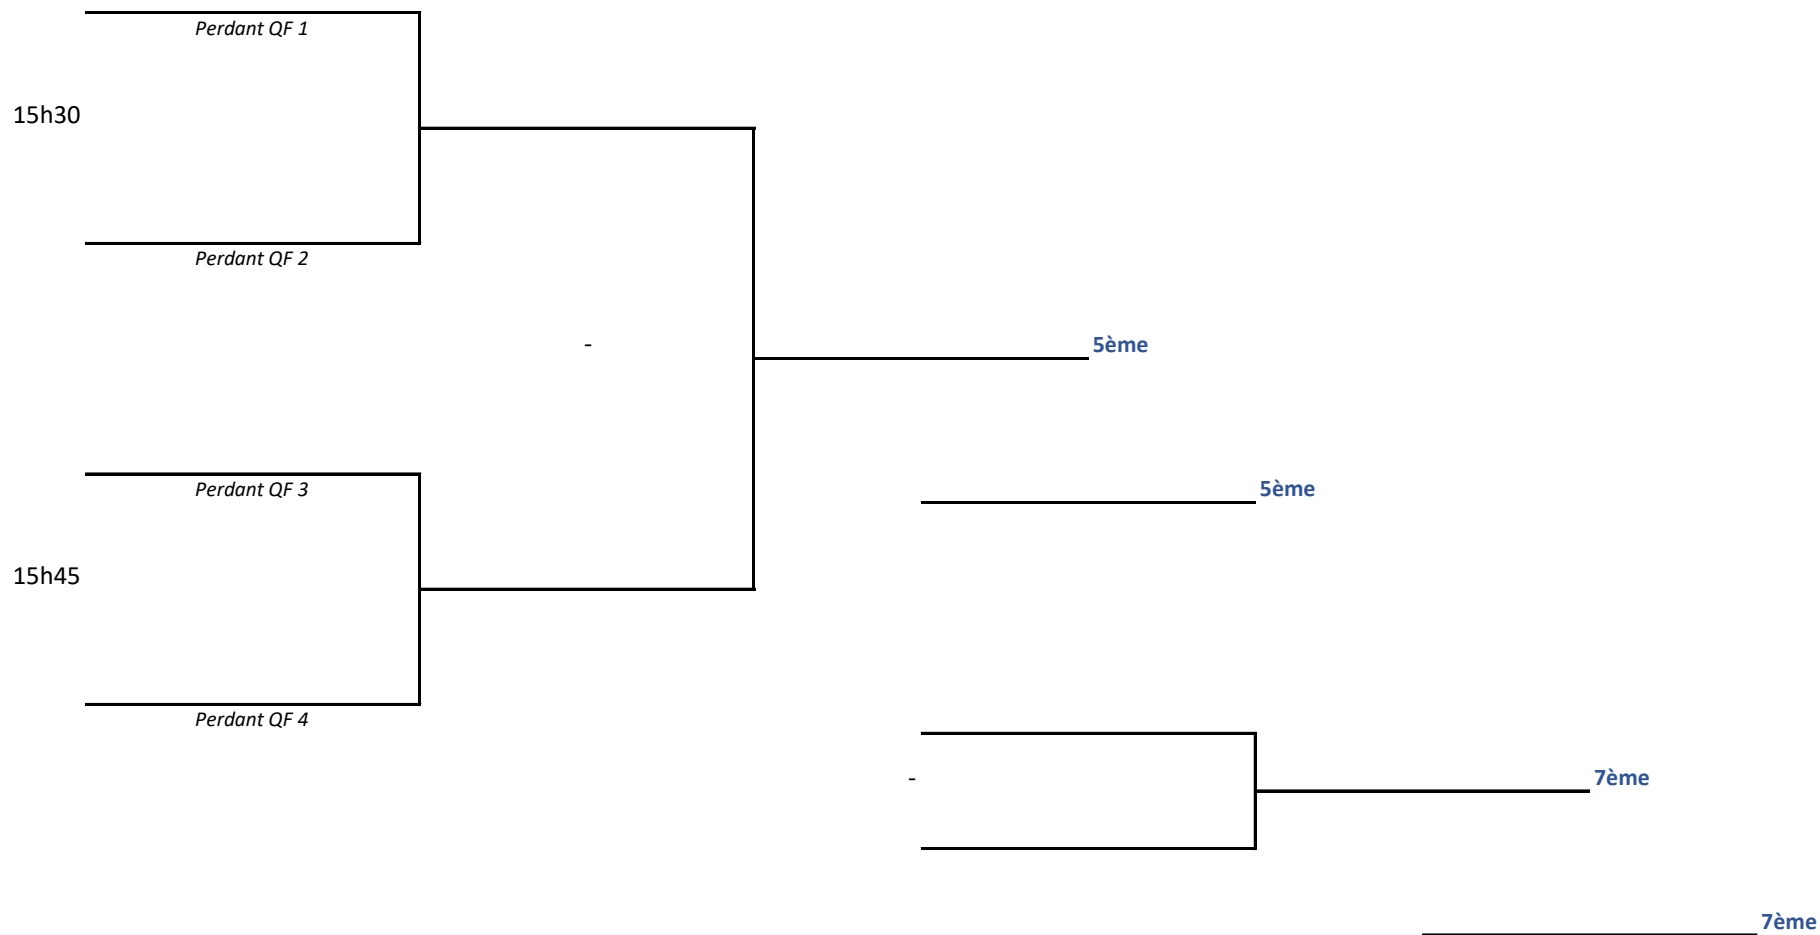

FUTSAL SPORT ADAPTÉ

Compétition : Championnat régional Futsal Sport Adapté

Date et lieu : Samedi 30 novembre 2019 à Laval (53)

Catégorie : Seniors

Classe : Classe BCD - Niveau 1

MATCHS DE CLASSEMENT

FUTSAL SPORT ADAPTÉ

Compétition : Championnat régional Futsal Sport Adapté

Date et lieu : Samedi 30 novembre 2019 à Laval (53)

Catégorie : Seniors

Classe : Classe BCD - Niveau 2

ÉQUIPES ENGAGÉES

1	ALASCA 2	53/04		Bleu
2	ALASCA 3	53/04		Blanc
3	AS Génèteil 2	53/03		Bordeaux
4	Élan Sport Adapté 3	44/04		Bleu
5	Élan Sport Adapté 4	44/04		Bleu
6	ESOF Sport Adapté 2	85/34		
7	Esca'l Adapei 49 3	49/29		Jaune et bleu

MATCHS DE SÉRIE

Ces matchs permettent de déterminer la place dans le tableau final (*vainqueur M1 = vainqueur match 1 / perdant M2 = perdant match 2*)

Horaires	Terrain	Matchs			
10h00	-	Élan Sport Adapté 3		-	ESOF Sport Adapté 2
10h15	-	AS Génèteil 2		-	Élan Sport Adapté 4
11h00	-	Esca'l Adapei 49 3		-	ALASCA 2
-	-	ALASCA 3		-	Exempt.