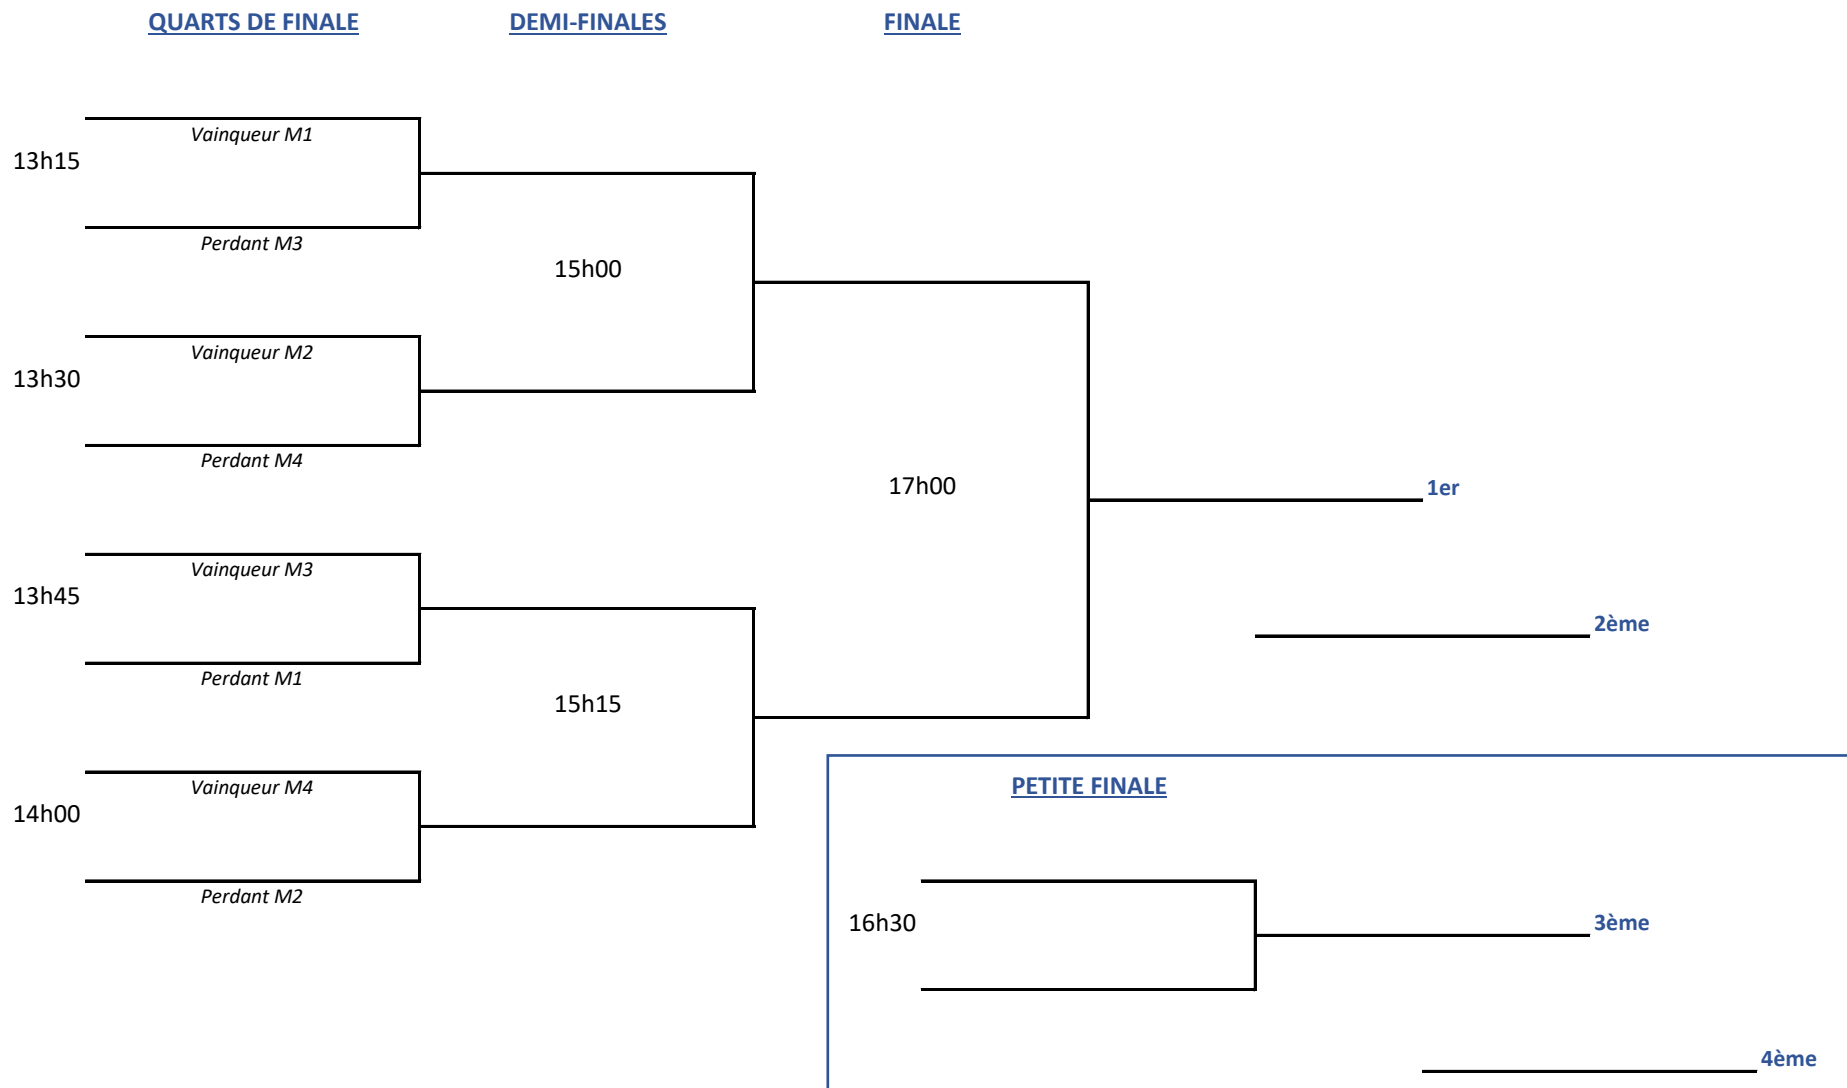

FUTSAL SPORT ADAPTÉ

Compétition : Championnat régional Futsal Sport Adapté

Date et lieu : Samedi 30 novembre 2019 à Laval (53)

Catégorie : Seniors

Classe : Classe BCD - Niveau 1

ÉQUIPES ENGAGÉES

1	ALASCA 1	53/04		Bleu
2	AS Géneteil 1	53/03		Vert
3	Élan Sport Adapté 1	44/04		Bleu
4	Élan Sport Adapté 2	44/04		Bleu
5	ESOF Sport Adapté 1	85/34		
6	Esca'l Adapei 49 1	49/29		Jaune et rouge
7	Esca'l Adapei 49 2	49/29		Orange
8	Voltigeurs Châteaubriant	44/25		Noir

MATCHS DE SÉRIE

Ces matchs permettent de déterminer la place dans le tableau final (*vainqueur M1 = vainqueur match 1 / perdant M2 = perdant match 2*)

Horaires	Terrain	Matches			
10h30	-	Élan Sport Adapté 1		-	AS Géneteil 1
10h45	-	Esca'l Adapei 49 1		-	ESOF 1
11h15	-	Esca'l Adapei 49 2		-	Voltigeurs Châteaubriant
11h30	-	ALASCA 1		-	Élan Sport Adapté 2

FUTSAL SPORT ADAPTÉ

Compétition : Championnat régional Futsal Sport Adapté

Date et lieu : Samedi 30 novembre 2019 à Laval (53)

Catégorie : Seniors

Classe : Classe BCD - Niveau 1