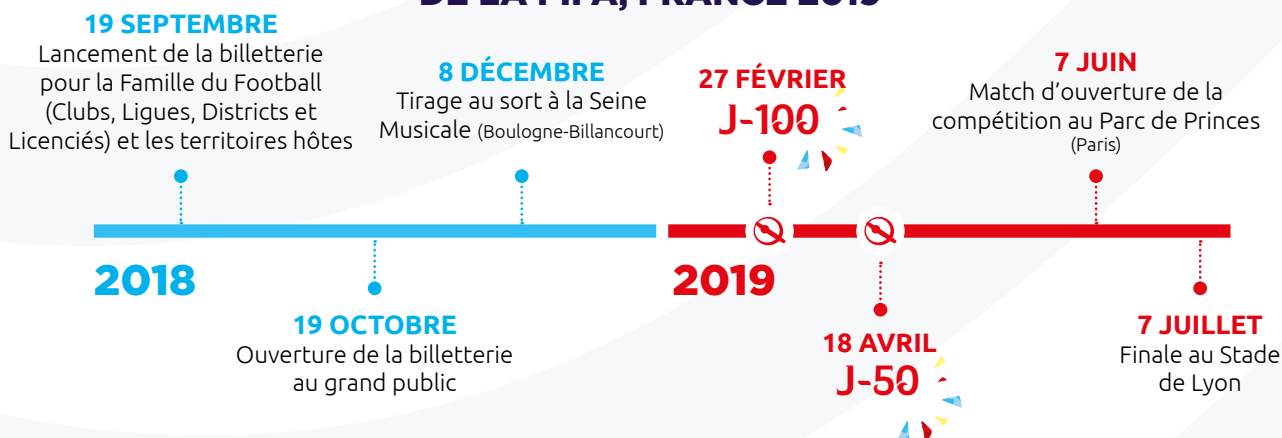

LES DATES CLÉS DE LA COUPE DU MONDE FÉMININE DE LA FIFA, FRANCE 2019™